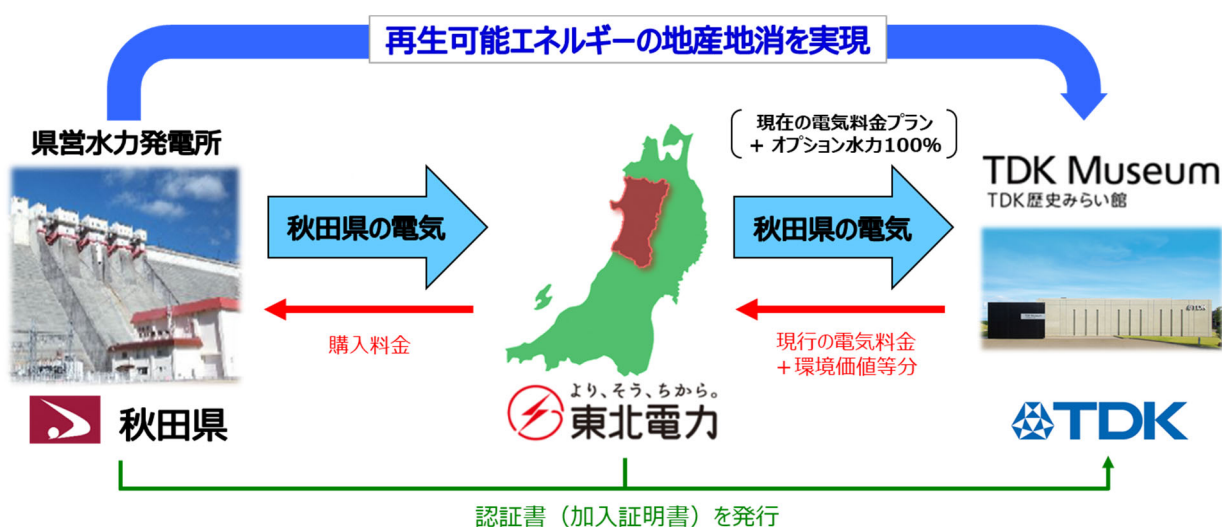

## 「あきたEネ！オプション水力100%」の概要について

「あきたEネ！オプション水力100%」は、秋田県内で、CO<sub>2</sub> 排出削減に取り組む企業等に向けて、CO<sub>2</sub> を排出しない地元秋田の県営水力発電所の電気を供給するメニューです。

### <スキームイメージ>